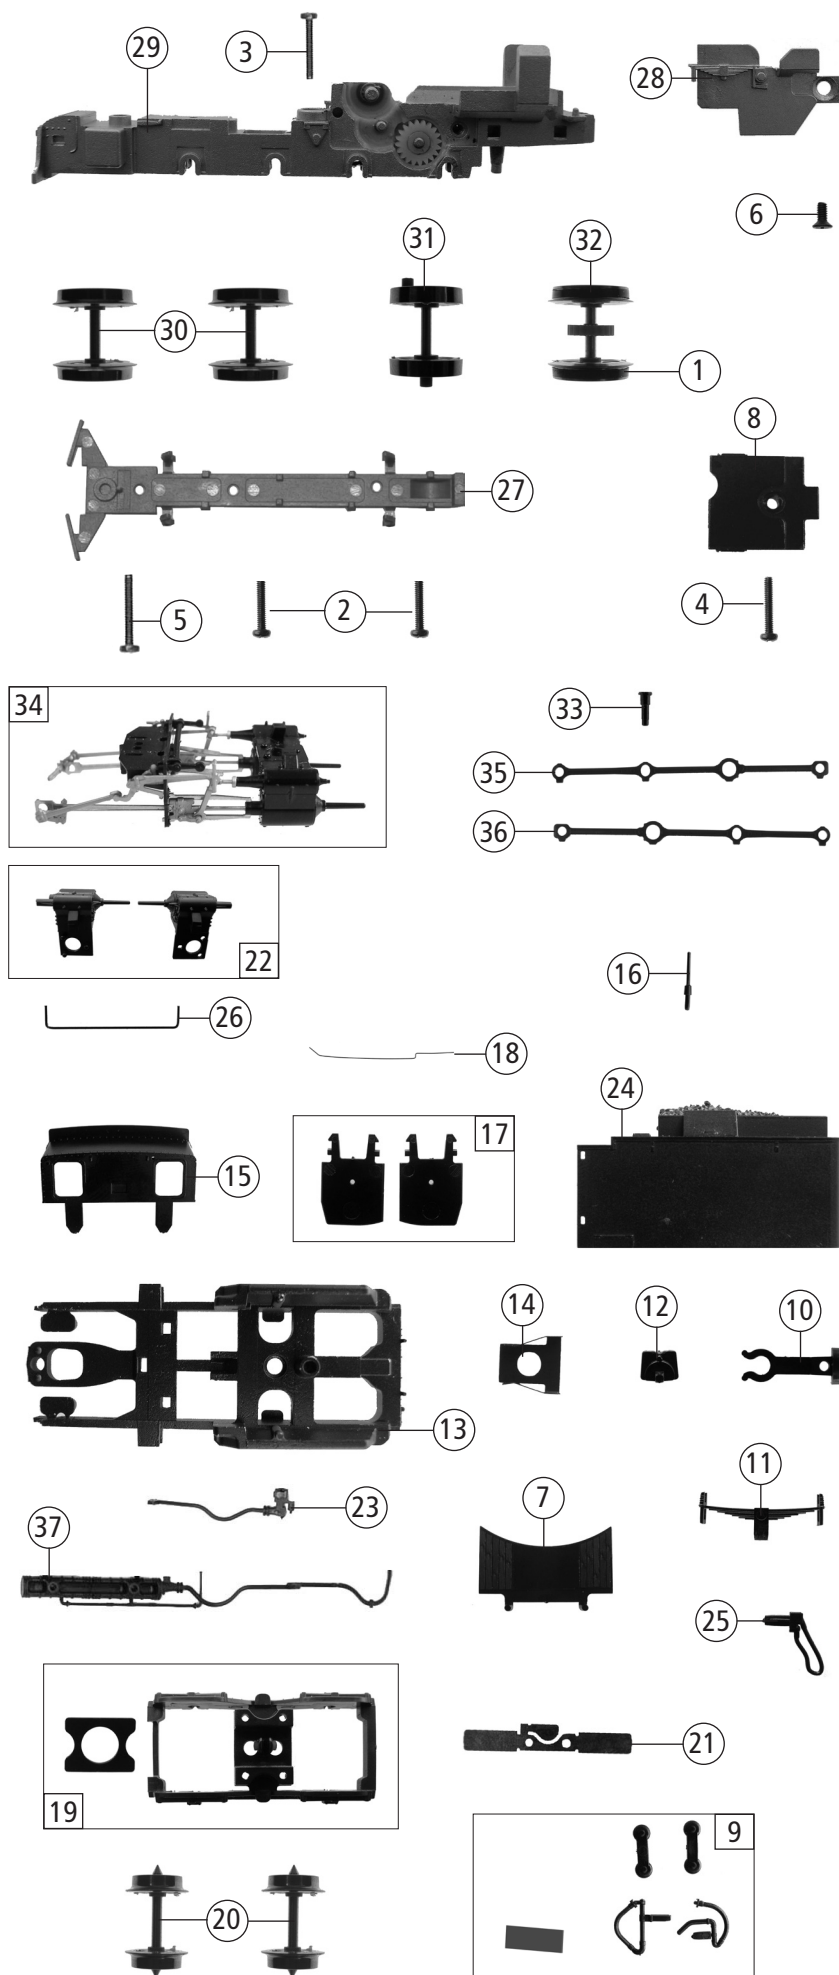

31032		ÖBB	RH 399	=	🔊	
Pos. Nr. Pos. no.	Beschreibung Description	Art.-Nr. Art. no.	Preisgruppe Price bracket			
1	Schneckenzahnrad Z=22/12 M=0.3 Worm gear Z=22/12 M=0.3	86482	4			
2	Zahnrad Z=19 Gear Z=19	86499	3			
3	Zahnrad Z=20/15 M=0.3 Gear Z=20/15 M=0.3	86504	5			
4	GF-Schraube M1,6x4 GF-screw M1,6x4	114850	3			
5	SK-Schraube M1,6x4 SK-screw M1,6x4	115161	3			
6	Lampe Lamp	134896	3			
7	TS - Fenster + Linsen Part set - widows + lenses	143647	11			
8	Sounddecoder Sound decoder	143643	39			
9	Motor Motor	116296	28			
10	Lok- Tenderplatine komplett Loco- tender printed circuit assembly	143642	18			
11	Schmierpumpensatz Doping pump set	121439	5			
12	Lautsprecher Loudspeaker	129524	14			
13	Kesselarmatur u. Steuerhebelsatz Boiler armature a. tripping lever set	121462	6			
14	Lokradkontakt vorne Loco wheel contact front	121474	4			
15	Lokpfeife Messing Loco whistle	121477	4			
16	Ventil Messing Valve	121868	4			
17	Ventil Messing Valve	121869	4			
18	Führerstandsboden Drivers cap bottom	134887	5			
19	Kessel komplett Betr.nr. 399.06 Boiler assembly Loco no. 399.06	143650	22			
20	Griffstangensatz für Führerhaus u. Tender Handrail set for drivers cab a. tender	122863	6			
21	Kabel Lok Cable Loco	122866	3			
22	Wasserleitungssatz Water line set	122867	4			
23	Rahmensatz Frame set	122874	7			
24	Umlaufblech Gangway	122878	8			
25	Ösensatz Earset	122879	6			
26	Fahrtrichtungsstange 2 Rod 2	122880	5			
27	Rauchfang Chimney	125788	5			
28	Handrad Handwheel	122884	3			
29	Führerhaus komplett Betr.nr. 399.06 Drivers cap assembly Loco no. 399.06	143652	16			
30	Griffstange rot Handrail red	122888	3			
31	TS - Griffstangen lackiert Parts set hand grip coated	124380	5			
32	GF - Schraube GF - screw	115269	3			
33	Soundbox Soundbox	139681	6			